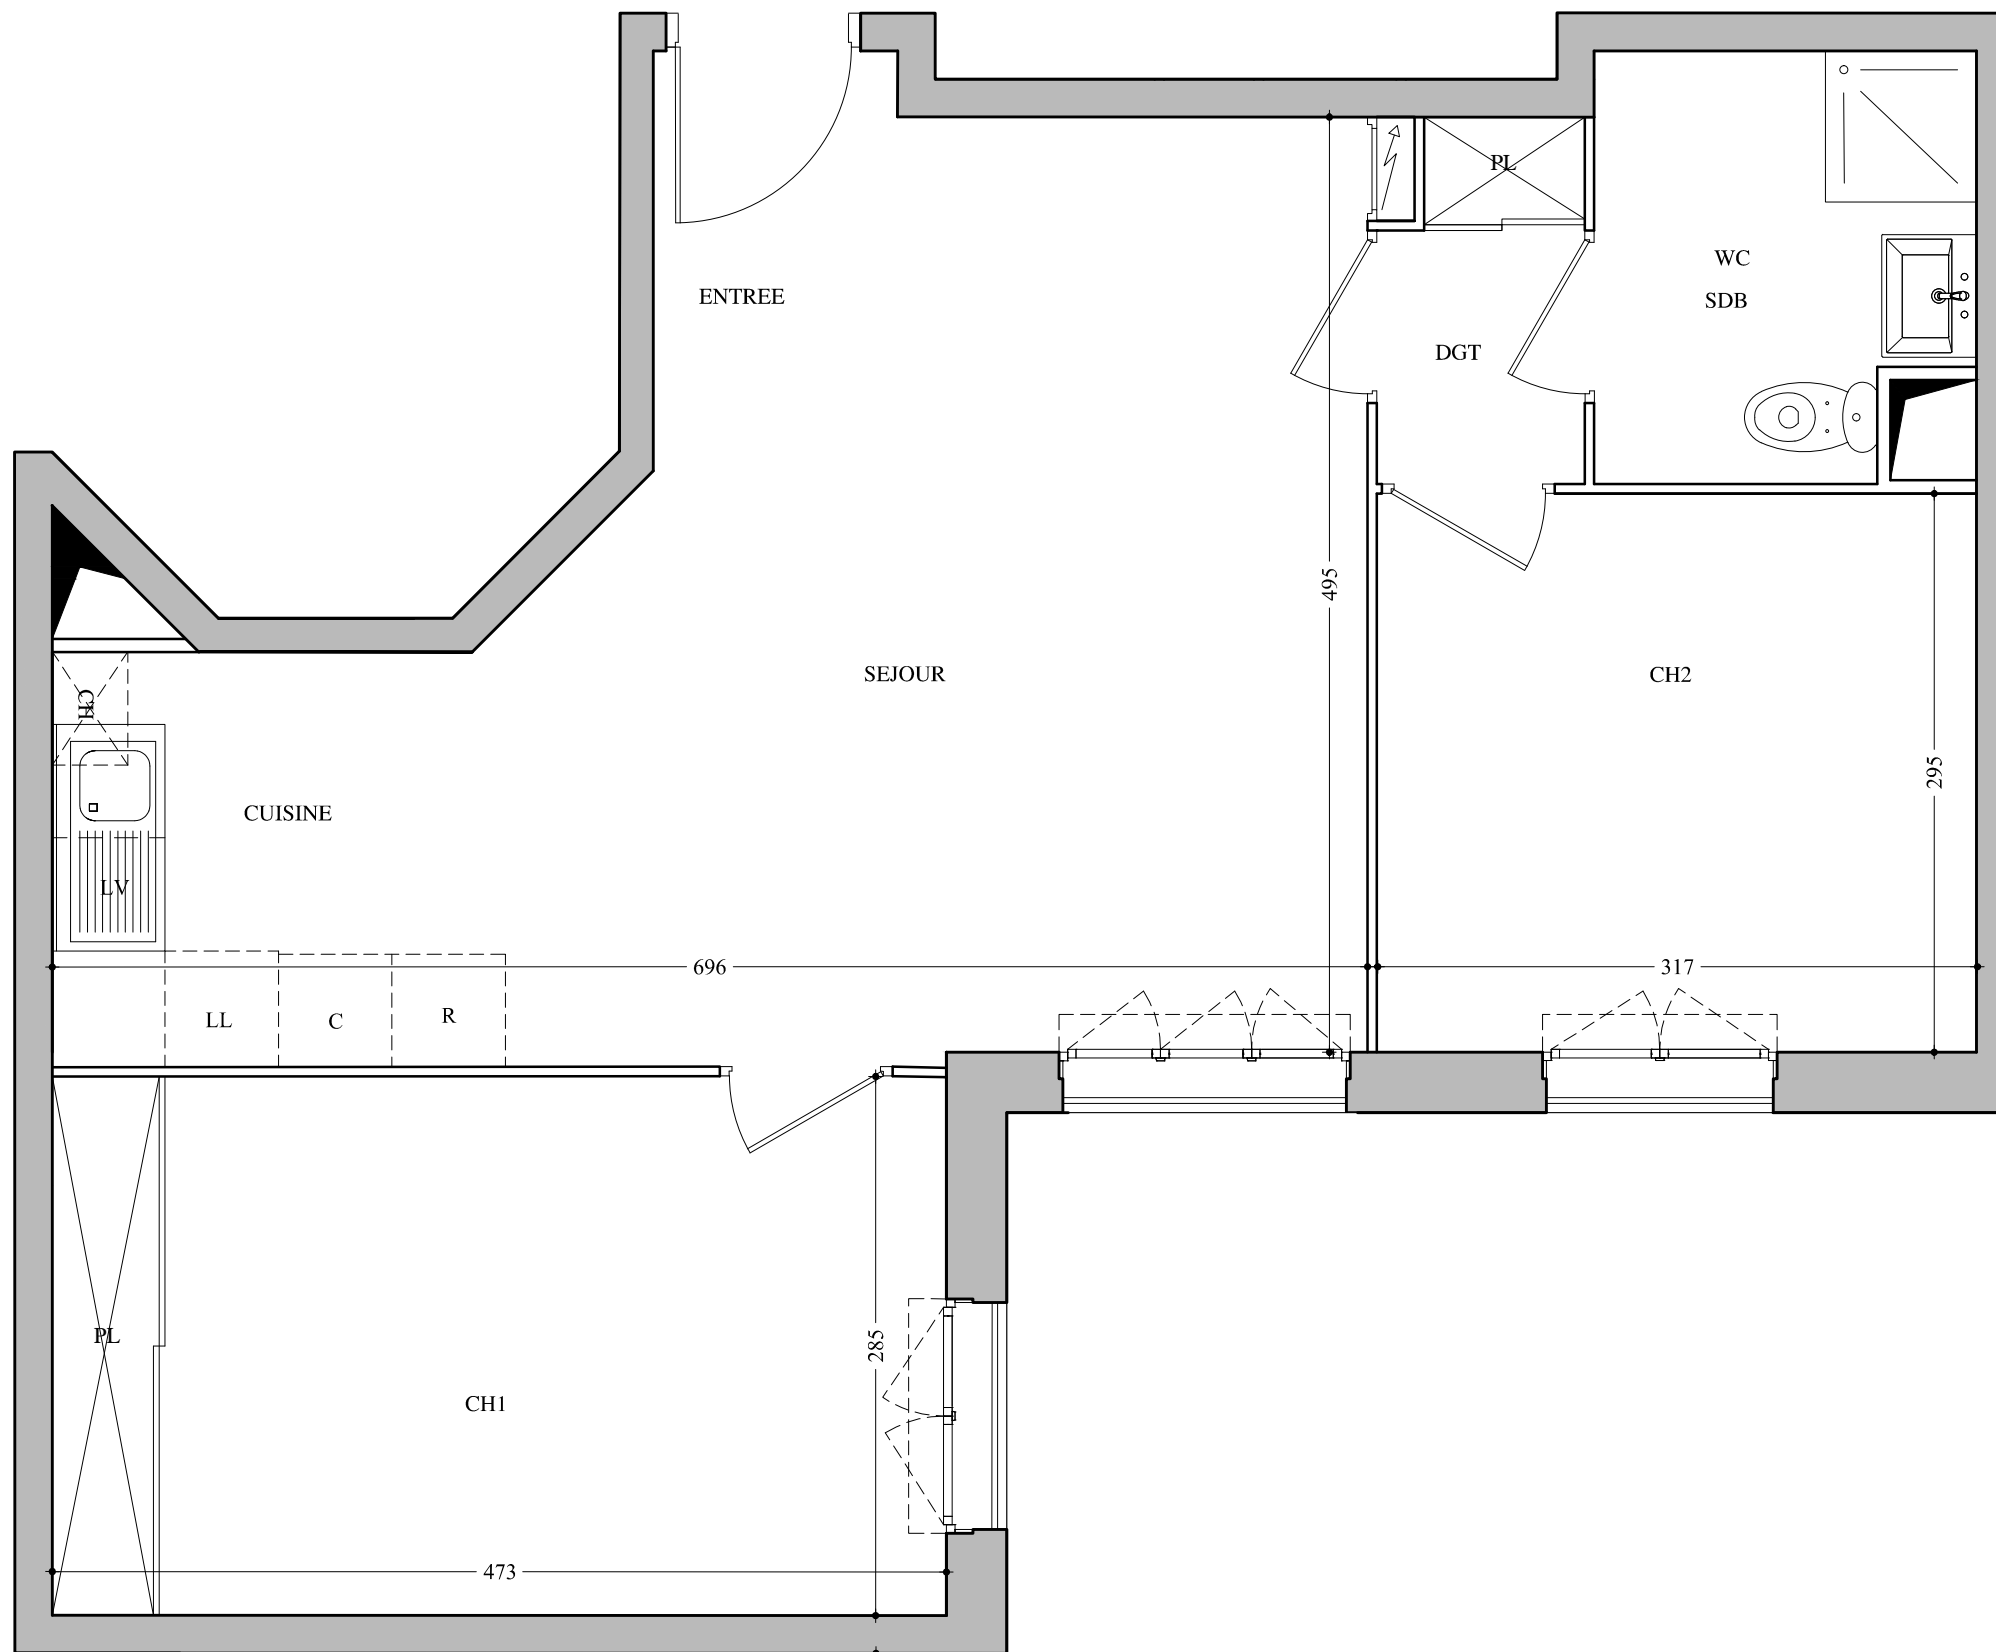

4301 - B4

VILLAS d'HALLEFORT

MAISONS-ALFORT

20-24 RUE BOURGELAT ET 7 RUE CHABERT
94700 MAISONS-ALFORT

BATIMENT n°4

3ème étage

Appartement 4301

3 pièces

ENTREE/SEJOUR/CUISINE	26.71 m ²
DGT	1.98 m ²
SDB/WC	4.30 m ²
CH1	13.48 m ²
CH2	9.37 m ²
SURF. HABITABLE TOTALE	55.84 m²

	Fenêtre		Tableau électrique	C	Cuisine
	Porte-fenêtre	PL	Placard	LV	Lave vaisselle
	Gaine technique	---	Limite H<180 cm	LL	Lave linge
	Faux plafonds, soffite	CH	Chaudière	R	Réfrigérateur
		B	Ballon		

DATE: AVRIL 2021

INDICE:

Des modifications sont susceptibles d'être apportées à ce plan en fonction des nécessités techniques et administratives de la réalisation, tant en ce qui concerne les dimensions libres que les équipements et les réseaux divers, les appareillages sanitaires et électriques. Il est admis une tolérance de 5% par rapport à la surface habitable globale du logement. Les retombées, soffites, faux plafonds ainsi que l'emplacement des sanitaires ne sont pas tous figurés ou le sont à titre indicatif.